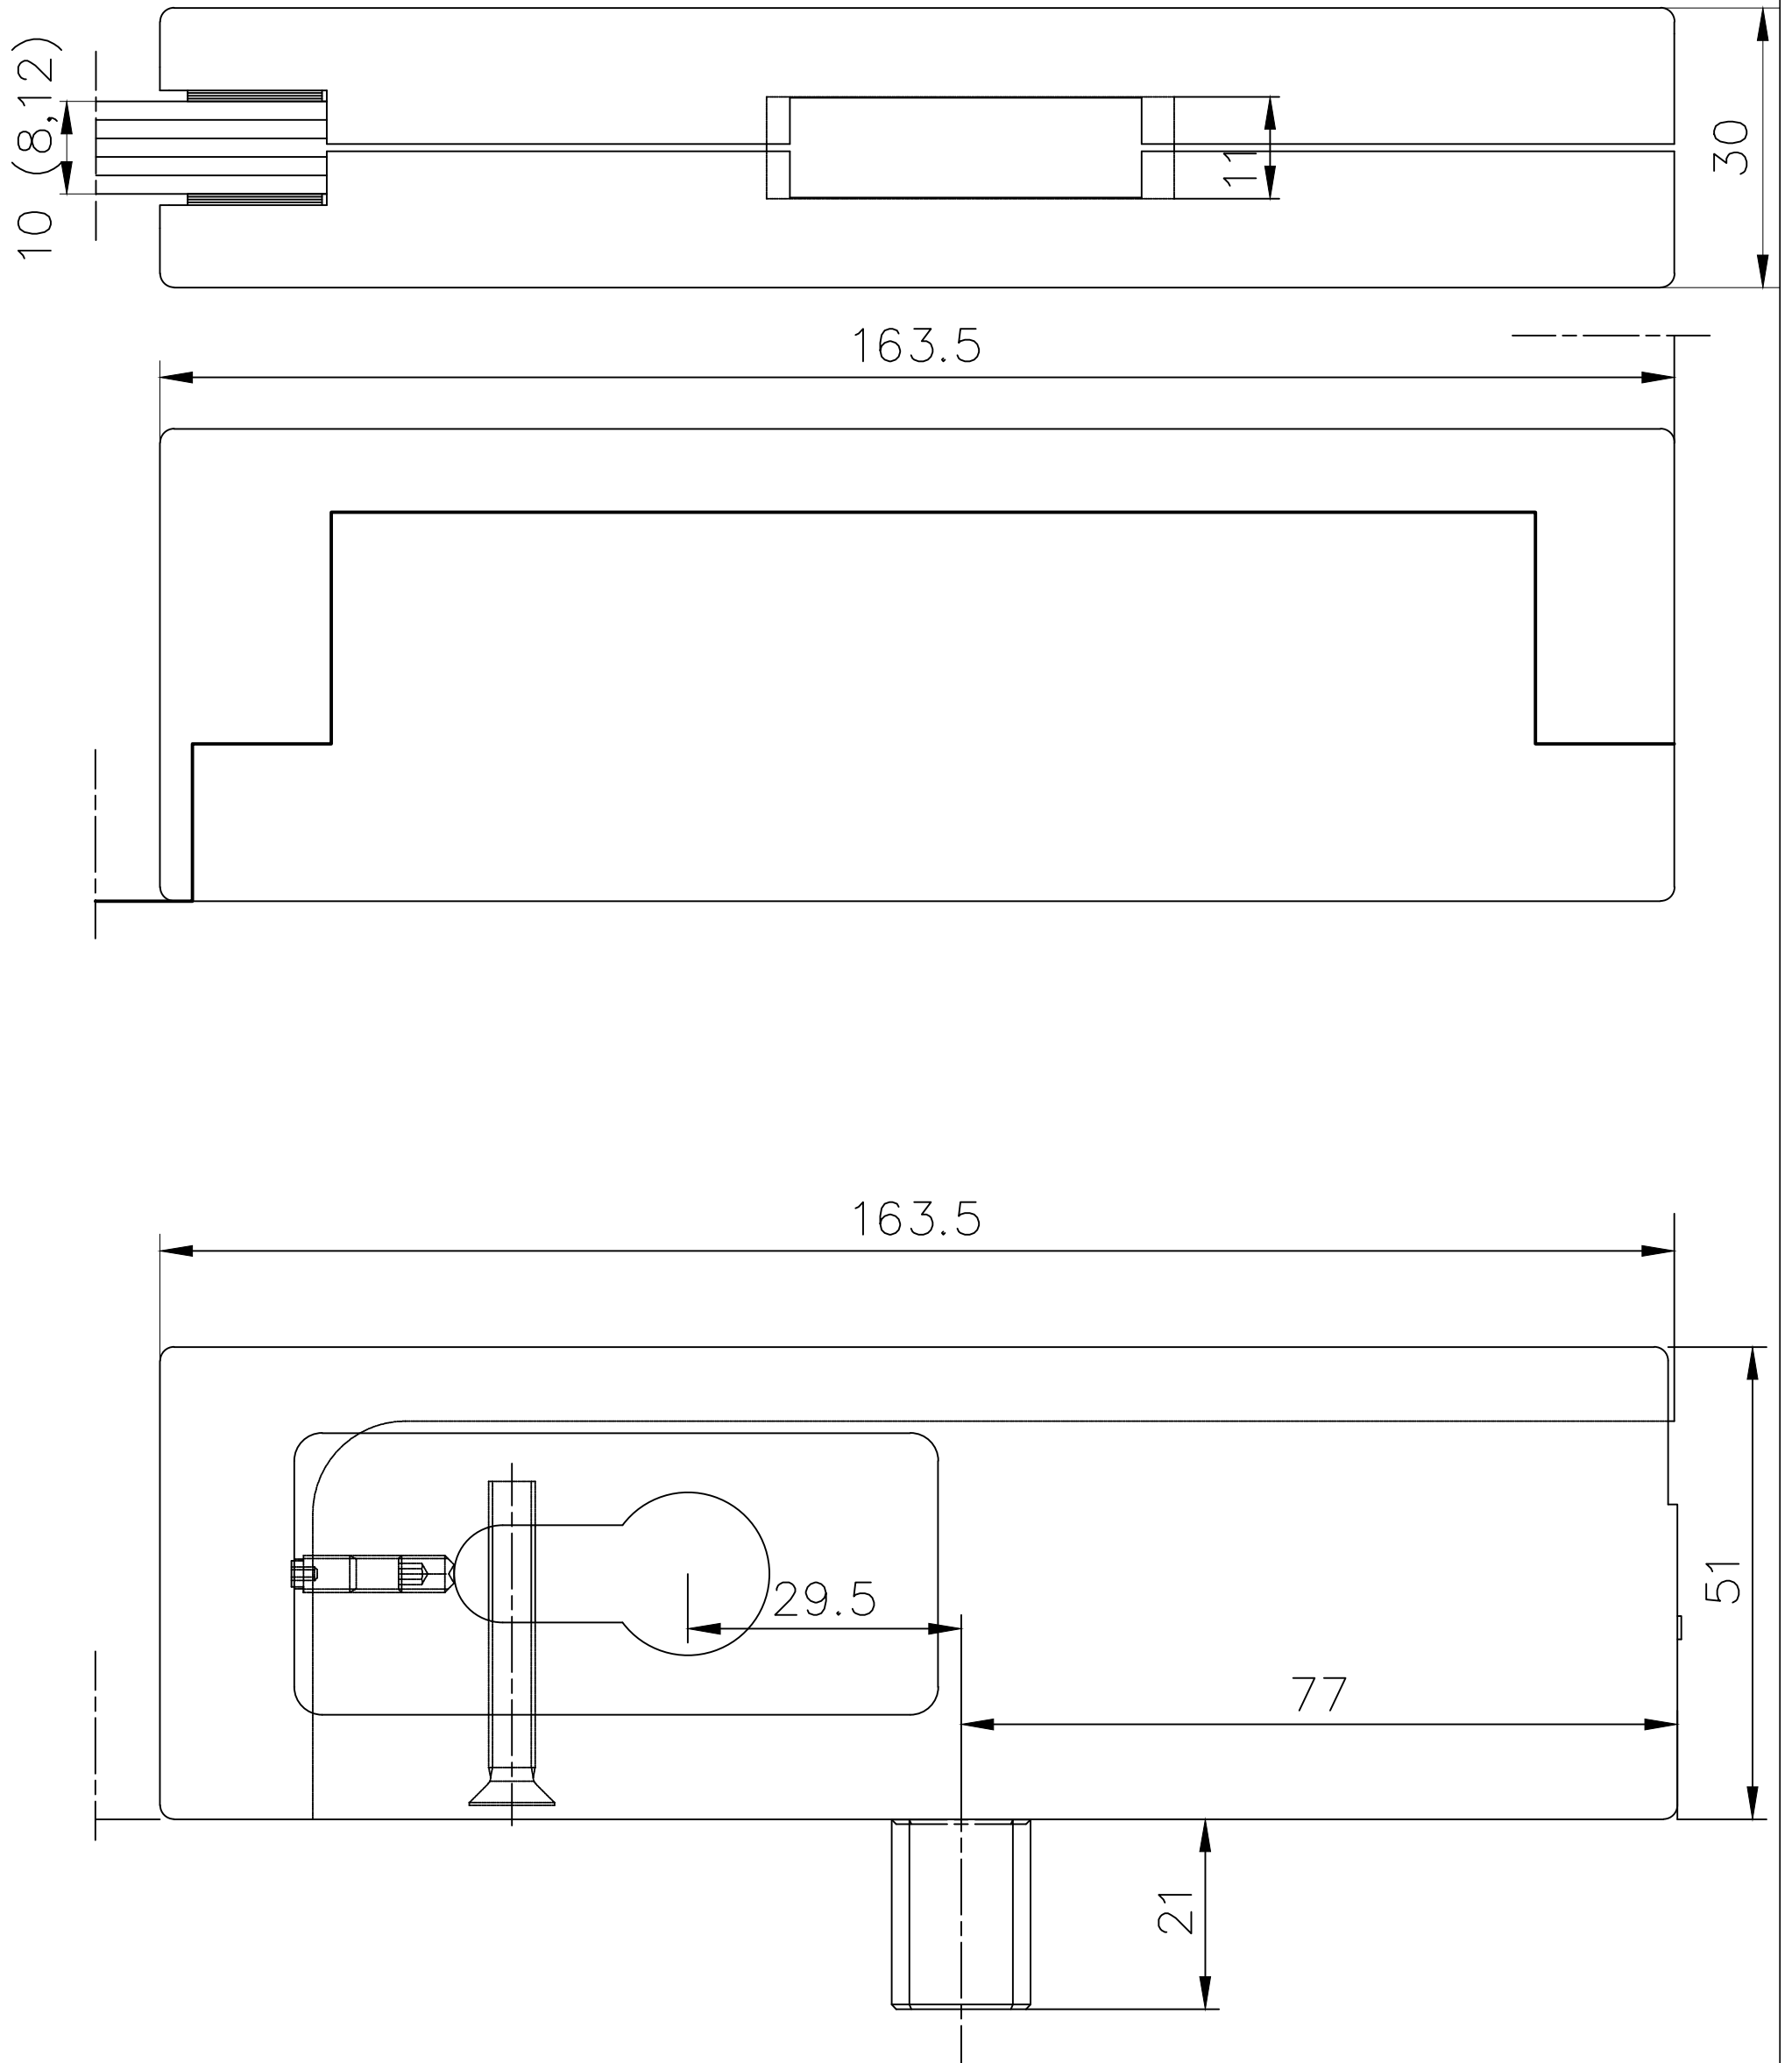

UNIVERSAL LIGHT US 10 KİLİT

Ö 1:1

03.606.700 / 412.00.015